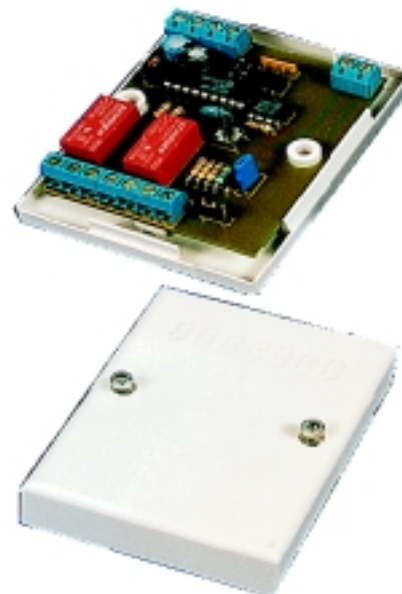

TECHNISCHE DATEN:

Versorgungsspannung: 12 VDC
Spannungsbereich: 10-15 VDC
Brummspannung: max. 500mV
Stromverbrauch: 20 bis 100mA
Relais-Output: 2 Stck. NC/C/NO (max. 24V/1A)
Input: 1 Stck. ((+ oder - Aktivierung)
(evt. Aktivierung/Deaktivierung))
Sabotagesicherung: mechanischer Schalter (100mA)
Temperaturbereich: 0° C bis +85° C
Luftfeuchtigkeit: max. 80 % rel. Luftfeuchtigkeit
Grösse: (BxHxT) 65,5 x 88,5 x 29 mm