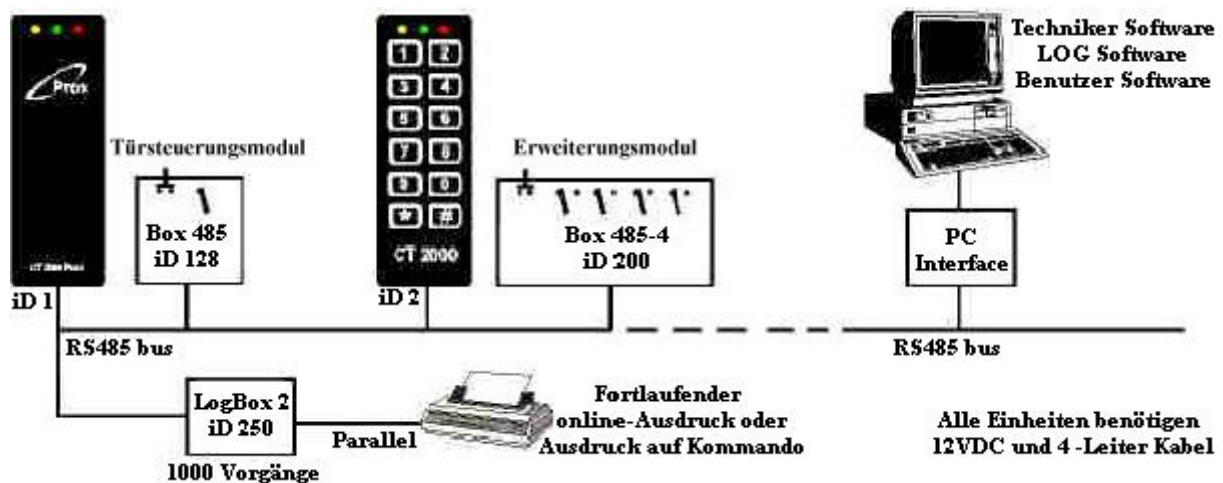

Sabotagesicherung:

mechanischer Schalter (100mA)

Temperaturbereich:

0° C bis +85° C

Luftfeuchtigkeit:

max. 80 % rel.

CONLAN

TECHNISCHE DATEN: