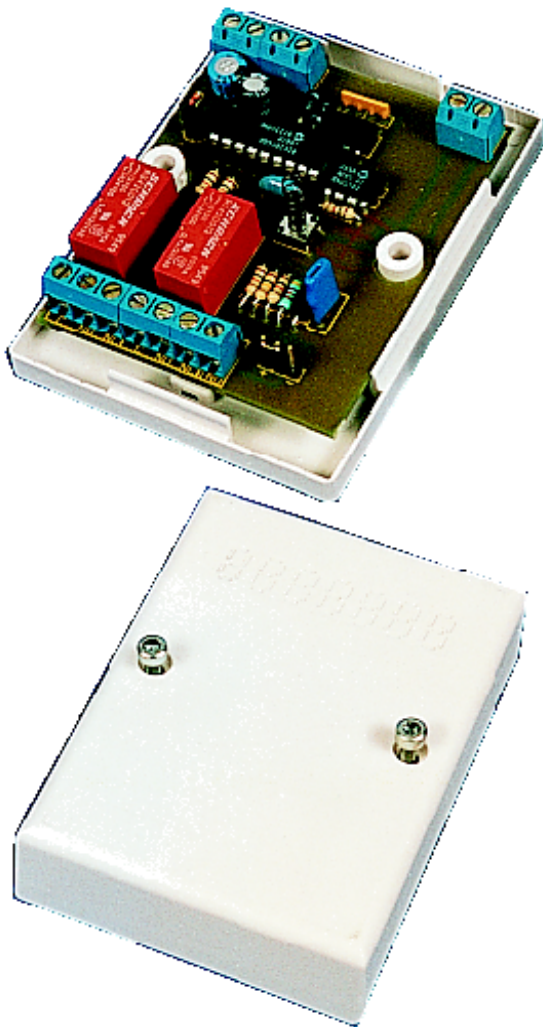

Steuerungsmodul

Parallelbox 2

EIGENSCHAFTEN

- Benutzercodes können sortiert/ausgeschlossen werden.
- 2 potentialfreie Relais-Outputs, programmierbar zur Aktivierung bei bestimmten Vorgängen oder Funktionen.
- 1 Input zur externen Aktivierung der Leuchtdioden.
- Kommunikation mit dem CT2000 System via RS485 Bus.

ALLGEMEINES

Mit der Parallelbox 2 lassen sich bis zu 16 CT 2000

Codetastaturen steuern. Die Parallelbox wird in weissem, verschraubbarem Gehäuse geliefert.

Mit der Parallelbox 2 ist es jetzt möglich, bis zu 16 CT2000 Codetastaturen synchron zu schalten, so dass Leuchtdiodenanzeige und Outputfunktion bei den einzelnen Codetastaturen übereinstimmen.

Die Parallelbox 2 wird mit Standardprogrammierung geliefert. Eine weitere Programmierung kann mit Hilfe des PC-Interface (PCI) vorgenommen werden.

Die Parallelbox 2 kann extern aktiviert werden. Dadurch können die Leuchtdioden der angeschlossenen Codetastaturen zur Status-Anzeige benutzt werden, beispielsweise bei einer Diebstahlsalarmanlage.

Die Parallelbox 2 hat vier verschiedene Masken zur Sortierung von Codes und Tastaturen. Damit kann man festlegen, welche Tastaturen die Outputs der verschiedenen Tastaturen und/oder der Box aktivieren.