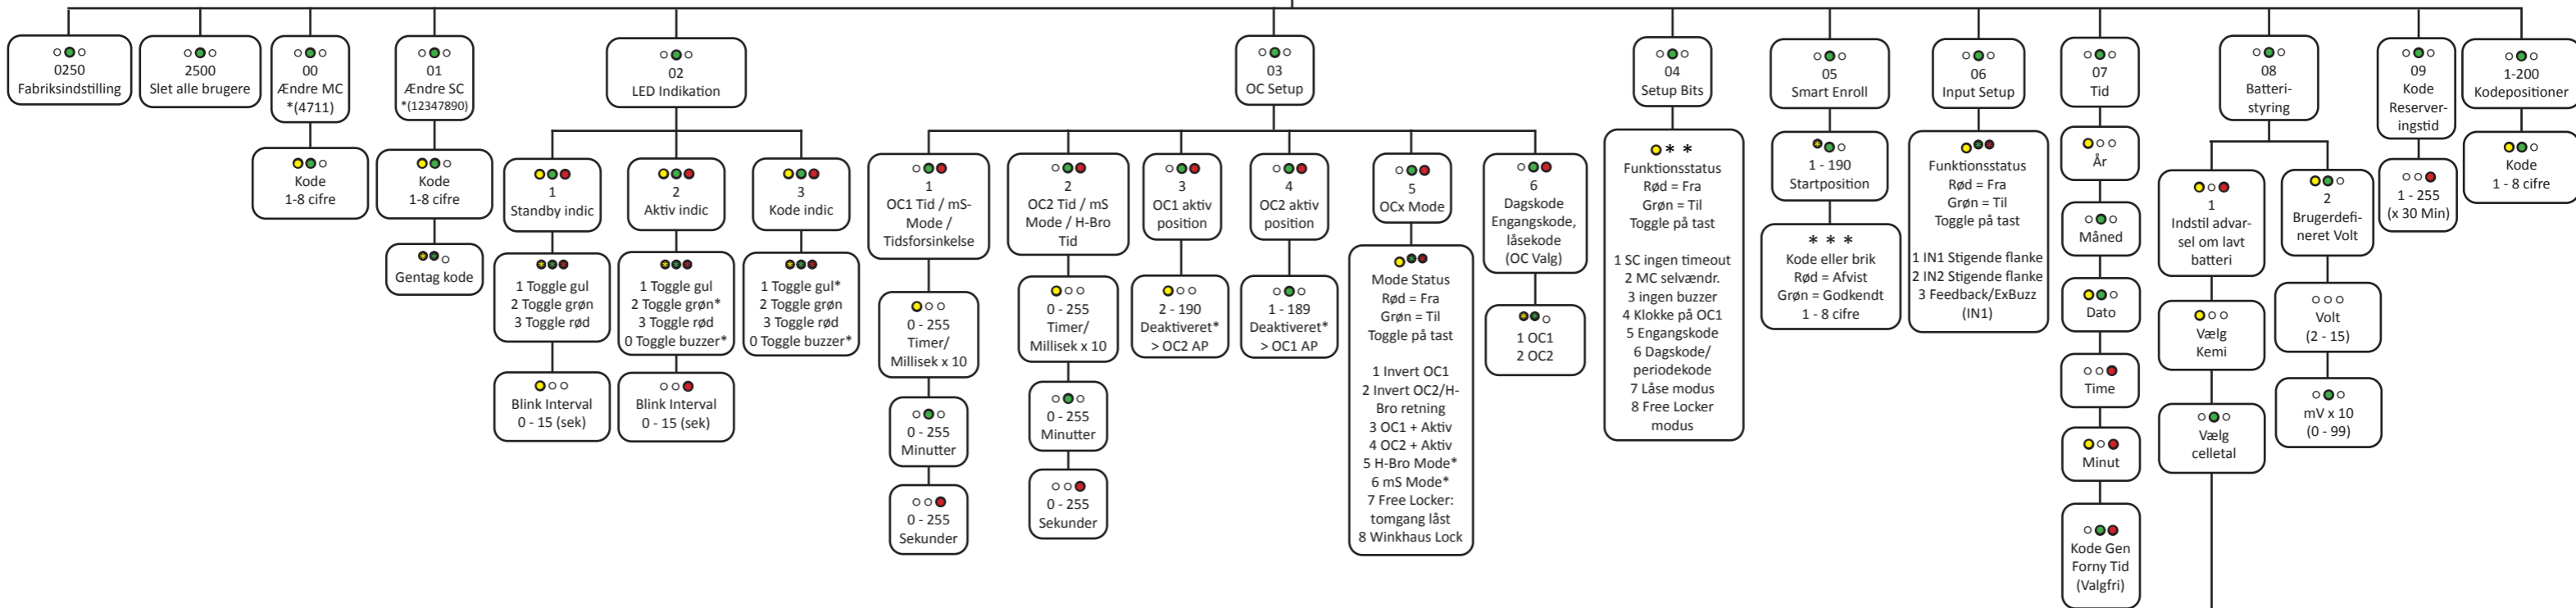

● = LED tændt
 ○ = LED slukket
 * = Variabel/blinkende LED
 Klokke/stjerne = Tilbage
 # = Gem/tilbage
 Timeout: 1 minut

Værdi	Kemi	Low power	Celler
0	Deaktiver		-
1	Alkaline (1,5V)	0,95V	3 - 10
2	Lithium (3V)	2,3V	1 - 5
3	Lipo, Li-ion (3,7V)	3,37V	1 - 4
4	Lead Acid (2,1V)	1,95V	2 - 7