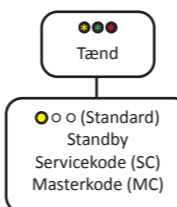

● = LED tændt
 ○ = LED slukket
 * = Variabel/blinkende LED
 Klokke/stjerne = Tilbage
 # = Gem/tilbage
 Timeout: 1 minut

Værdi	Kemi	Low power	Celler
0	Deaktiver		-
1	Alkaline (1,5V)	0,95V	3 - 10
2	Lithium (3V)	2,3V	1 - 5
3	Lipo, Li-ion (3,7V)	3,37V	1 - 4
4	Lead Acid (2,1V)	1,95V	2 - 7