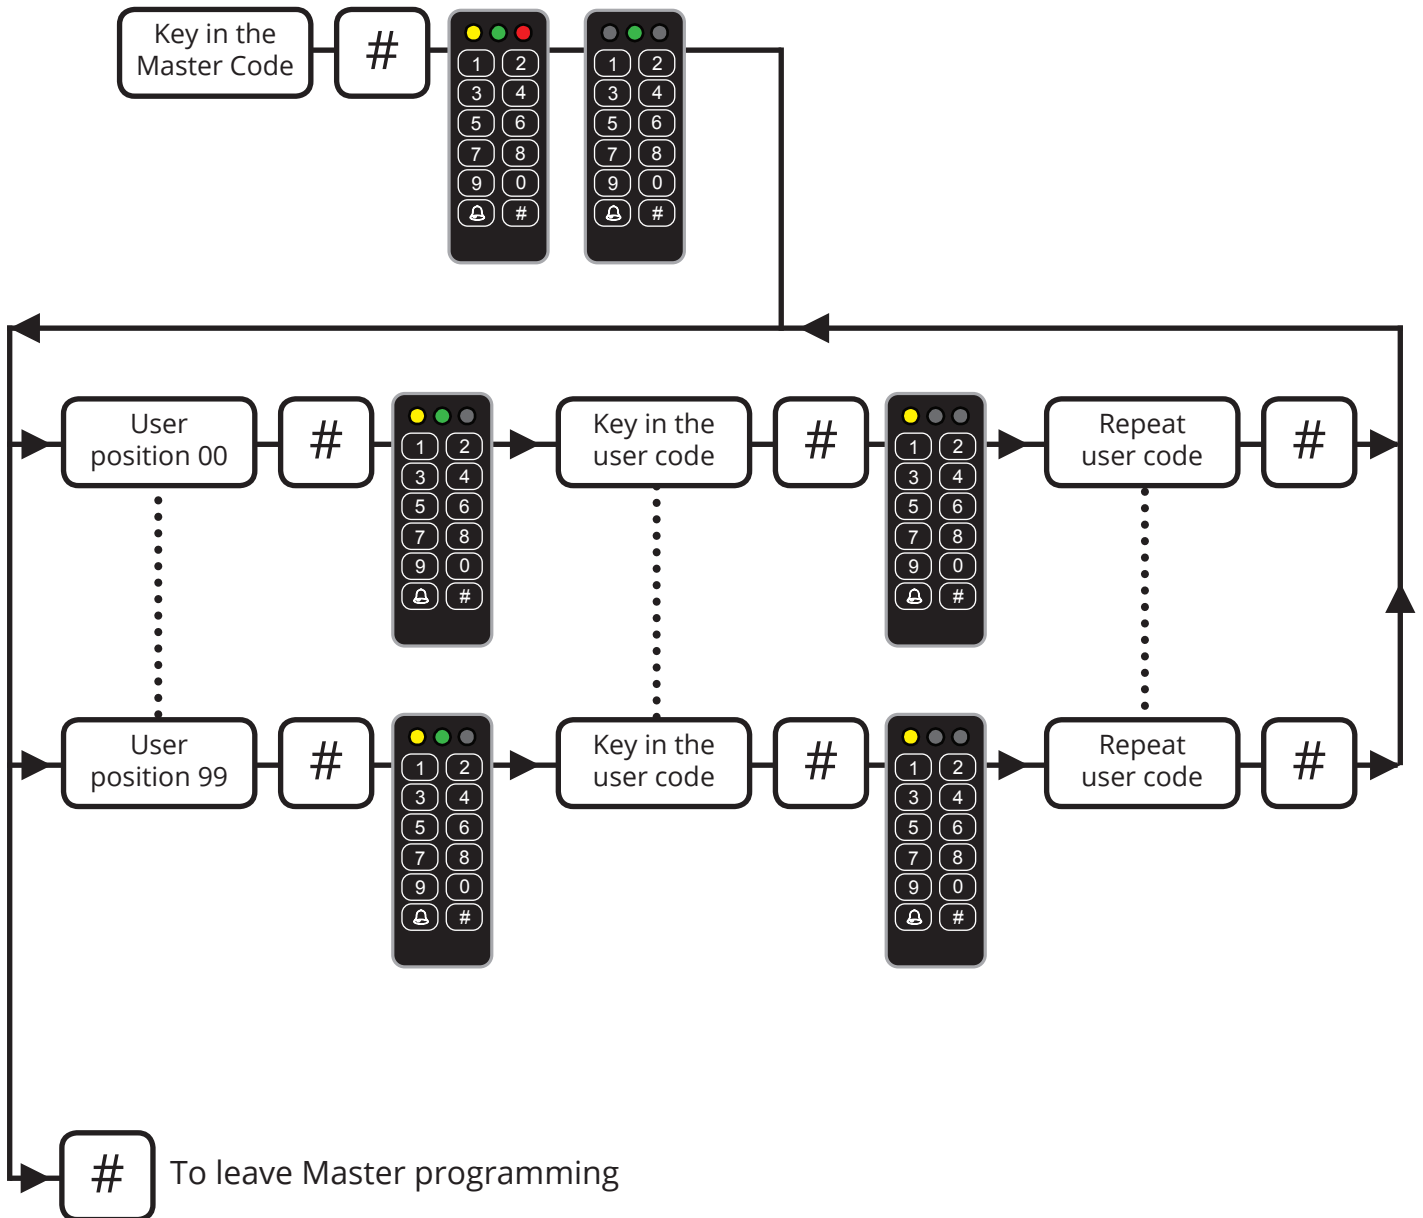

CT2000 keypad Programming overview

Example of LED indication

Code overview

User number	Code	User number	Code	User number	Code	User number	Code
00		25		50		75	
01		26		51		76	
02		27		52		77	
03		28		53		78	
04		29		54		79	
05		30		55		80	
06		31		56		81	
07		32		57		82	
08		33		58		83	
09		34		59		84	
10		35		60		85	
11		36		61		86	
12		37		62		87	
13		38		63		88	
14		39		64		89	
15		40		65		90	
16		41		66		91	
17		42		67		92	
18		43		68		93	
19		44		69		94	
20		45		70		95	
21		46		71		96	
22		47		72		97	
23		48		73		98	
24		49		74		99	